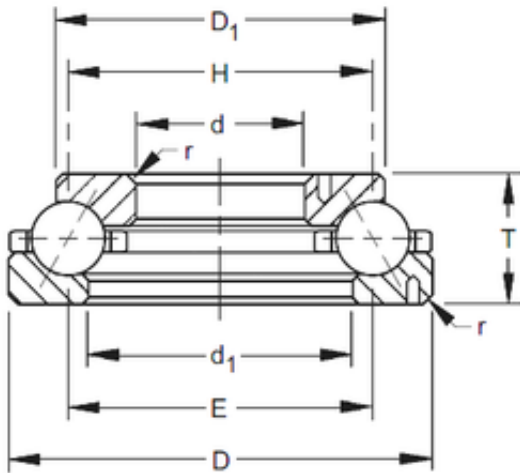

Bearings International Co., Ltd

Timken 150TVL701 angular contact ball bearings

Bearing No. 150TVL701

150TVL701 Bearing 2D drawings and 3D CAD models

Size	381x520.7x84.125 mm
Bore Diameter	381 mm
Outer Diameter	520,7 mm
Width	84,125 mm
d	381 mm
D	520,7 mm
T	84,125 mm
d1	419,1 mm
D1	482,6 mm
E	450,8 mm
H	450,8 mm